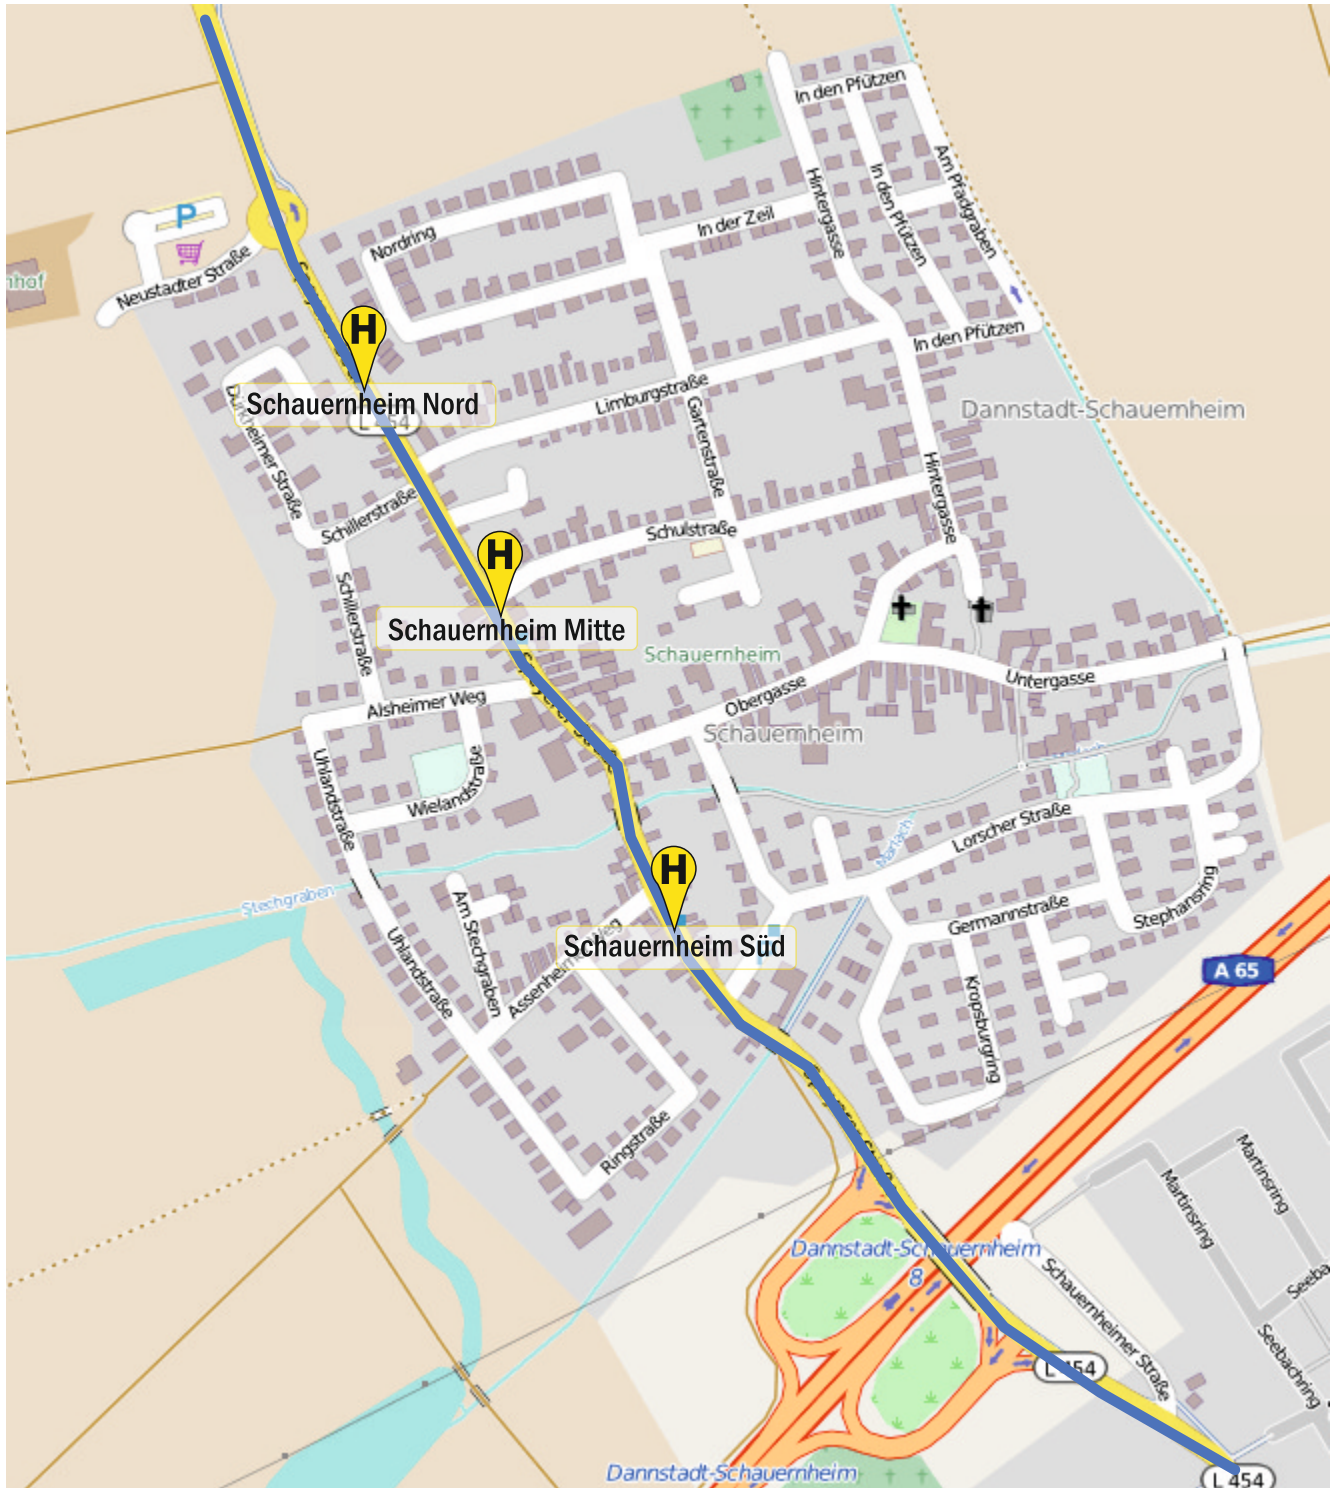

## Linienplan Fußgönheim

# Ruftaxilinie 5956

Maxdorf - Fußgönheim - Schauernheim - Dannstadt - Schifferstadt