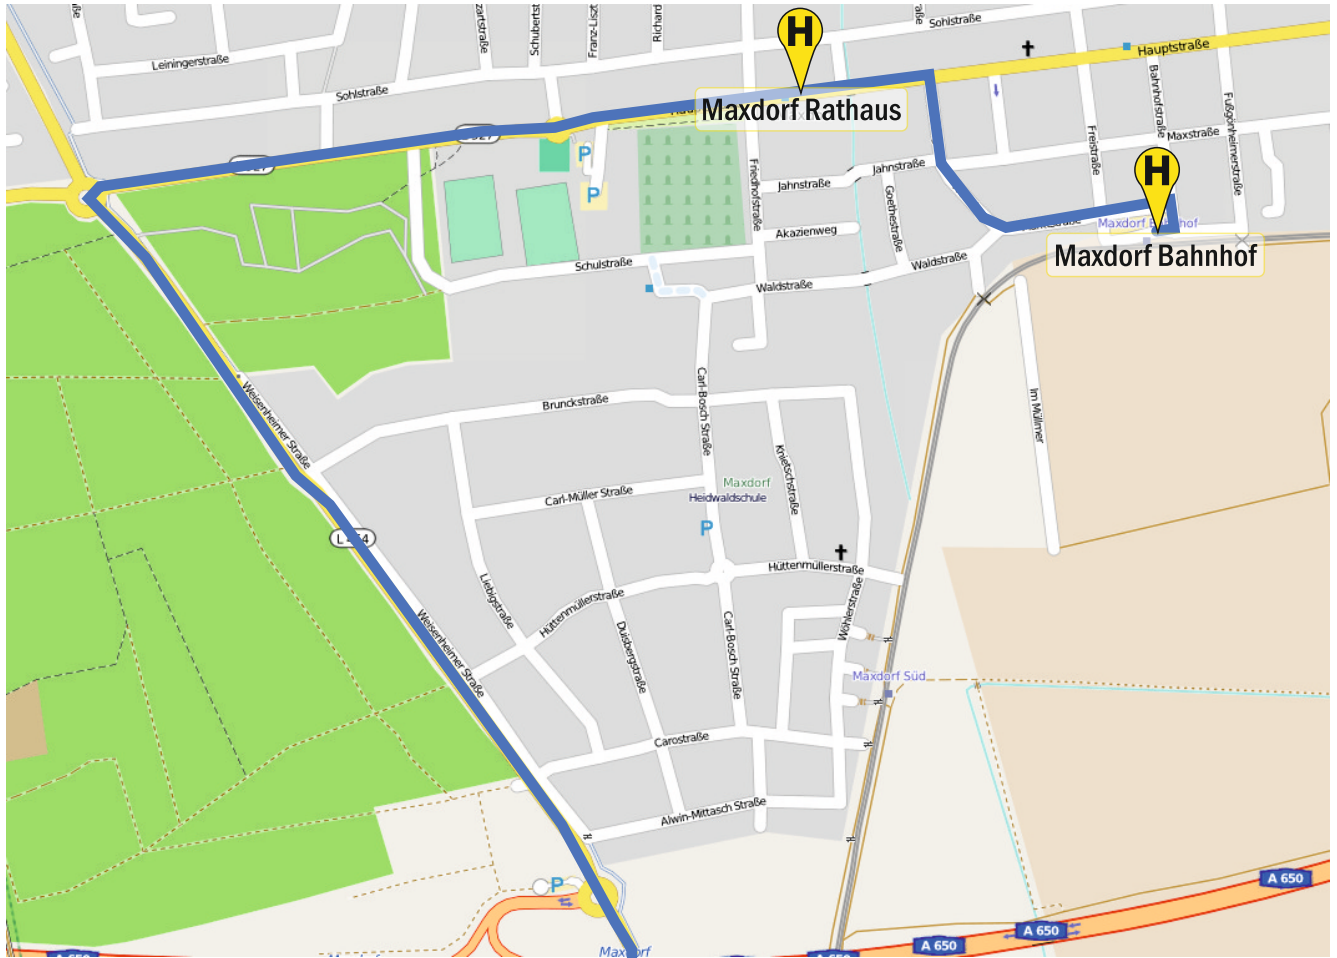

# Ruftaxilinie 5956

Maxdorf - Fußgönheim - Schauernheim - Dannstadt - Schifferstadt

## Linienplan Gesamtansicht